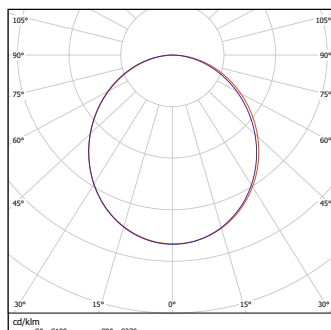

Lichtverteilung

Ausführung	Bestückung	System-Leistung	System-Lichtstrom	Lichtfarbe	Artikel Nr.
1. encore RL 60E schaltbar	LED 36W	40W	4000 lm	3000K	806791
1. encore RL 60E schaltbar	LED 36W	40W	4000 lm	4000K	806792
1. encore RL 60E DALI	LED 36W	40W	4000 lm	3000K	807280
1. encore RL 60E DALI	LED 36W	40W	4000 lm	4000K	807657

Technische Änderungen vorbehalten | 10.2020