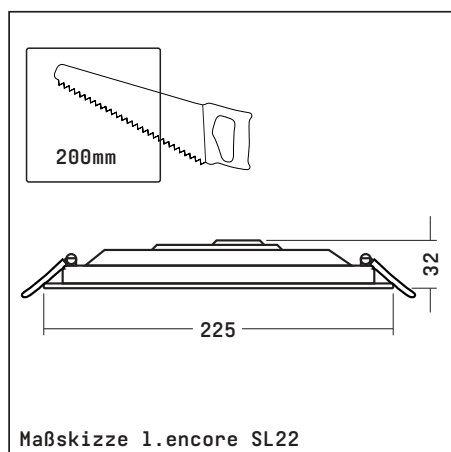

luxwerk

1.encore SL22

technische Daten

Elektrotechnik

Allgemein

Bestückung	22W
Netzspannungsbereich	220 – 240 V
Wechselspannungsbereich	198 – 264 V
Gleichspannungsbereich	176 – 280 V
Netzfrequenz	0 / 50 / 60 Hz
Systemleistung	22W

Lichttechnik

Lichtfarbe	3000K / 4000K
Ra	>80
Lichtverteilung	110°

Leuchtgehäuse

Materialien	Kunststoff
Farbe	weiß
Gewicht	0,5 kg

Alle Leuchten sind auch in dimmbarer Version erhältlich.
(DALI-2 DT 6, DSI, switchDIM, corridorFUNCTION und Power Line)

Abmessungen

Ausführung	System-Leistung	System-Lichtstrom	Lichtfarbe	Artikel Nr.
l.encore SL22 schaltbar	22W	1870 lm	3000K	807407
l.encore SL22 schaltbar	15W	1980 lm	4000K	807408
l.encore SL22 DALI/TD/PL	15W	1870 lm	3000K	807440
l.encore SL22 DALI/TD/PL	15W	1980 lm	4000K	807441
l.encore SL 22 Aufbaurahmen	230x230x34 (LxBxH)	Gewicht: 0,5kg	Farbe: weiß	807414

(DALI nur extern möglich z.B. Einbaudose s. Montageanleitung)

Technische Änderungen vorbehalten | 10.2020