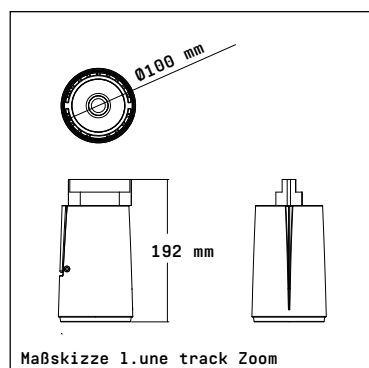

luxwerk

l.une track Zoom

technische Daten

Elektrotechnik

Allgemein

Bestückung	27W LED
Netzspannungsbereich	220 – 240 V
Wechselspannungsbereich	198 – 264 V
Gleichspannungsbereich	176 – 280 V
Netzfrequenz	0 / 50 / 60 Hz
Systemleistung	31W

* weitere Lichtfarben lieferbar

** >90, Sonnenlicht (Vollspektrum), tunable white möglich

Alle Leuchten sind auch in dimmbarer Version erhältlich.
(DALI-2 DT 6, DSI, switchDIM, corridorFUNCTION und Power Line)

Lichttechnik

Lichtfarbe	3000K / 4000K *
Ra	>80 **
Lichtaustrittswinkel	12° bis 60° frei einstellbar

Leuchtgehäuse

Materialien	Aluminium/Kunststoff
Farbe	pulverbeschichtet weiß/schwarz
Gewicht	1,31 kg

Abmessungen

Ausführung	Bestückung	System-Leistung	System-Lichtstrom	Lichtfarbe	Artikel Nr.
l.une track zoom	LED 27W	31W	3730 lm	3000K	808752
l.une track zoom	LED 27W	31W	3842 lm	4000K	808753

Technische Änderungen vorbehalten | 10.2020